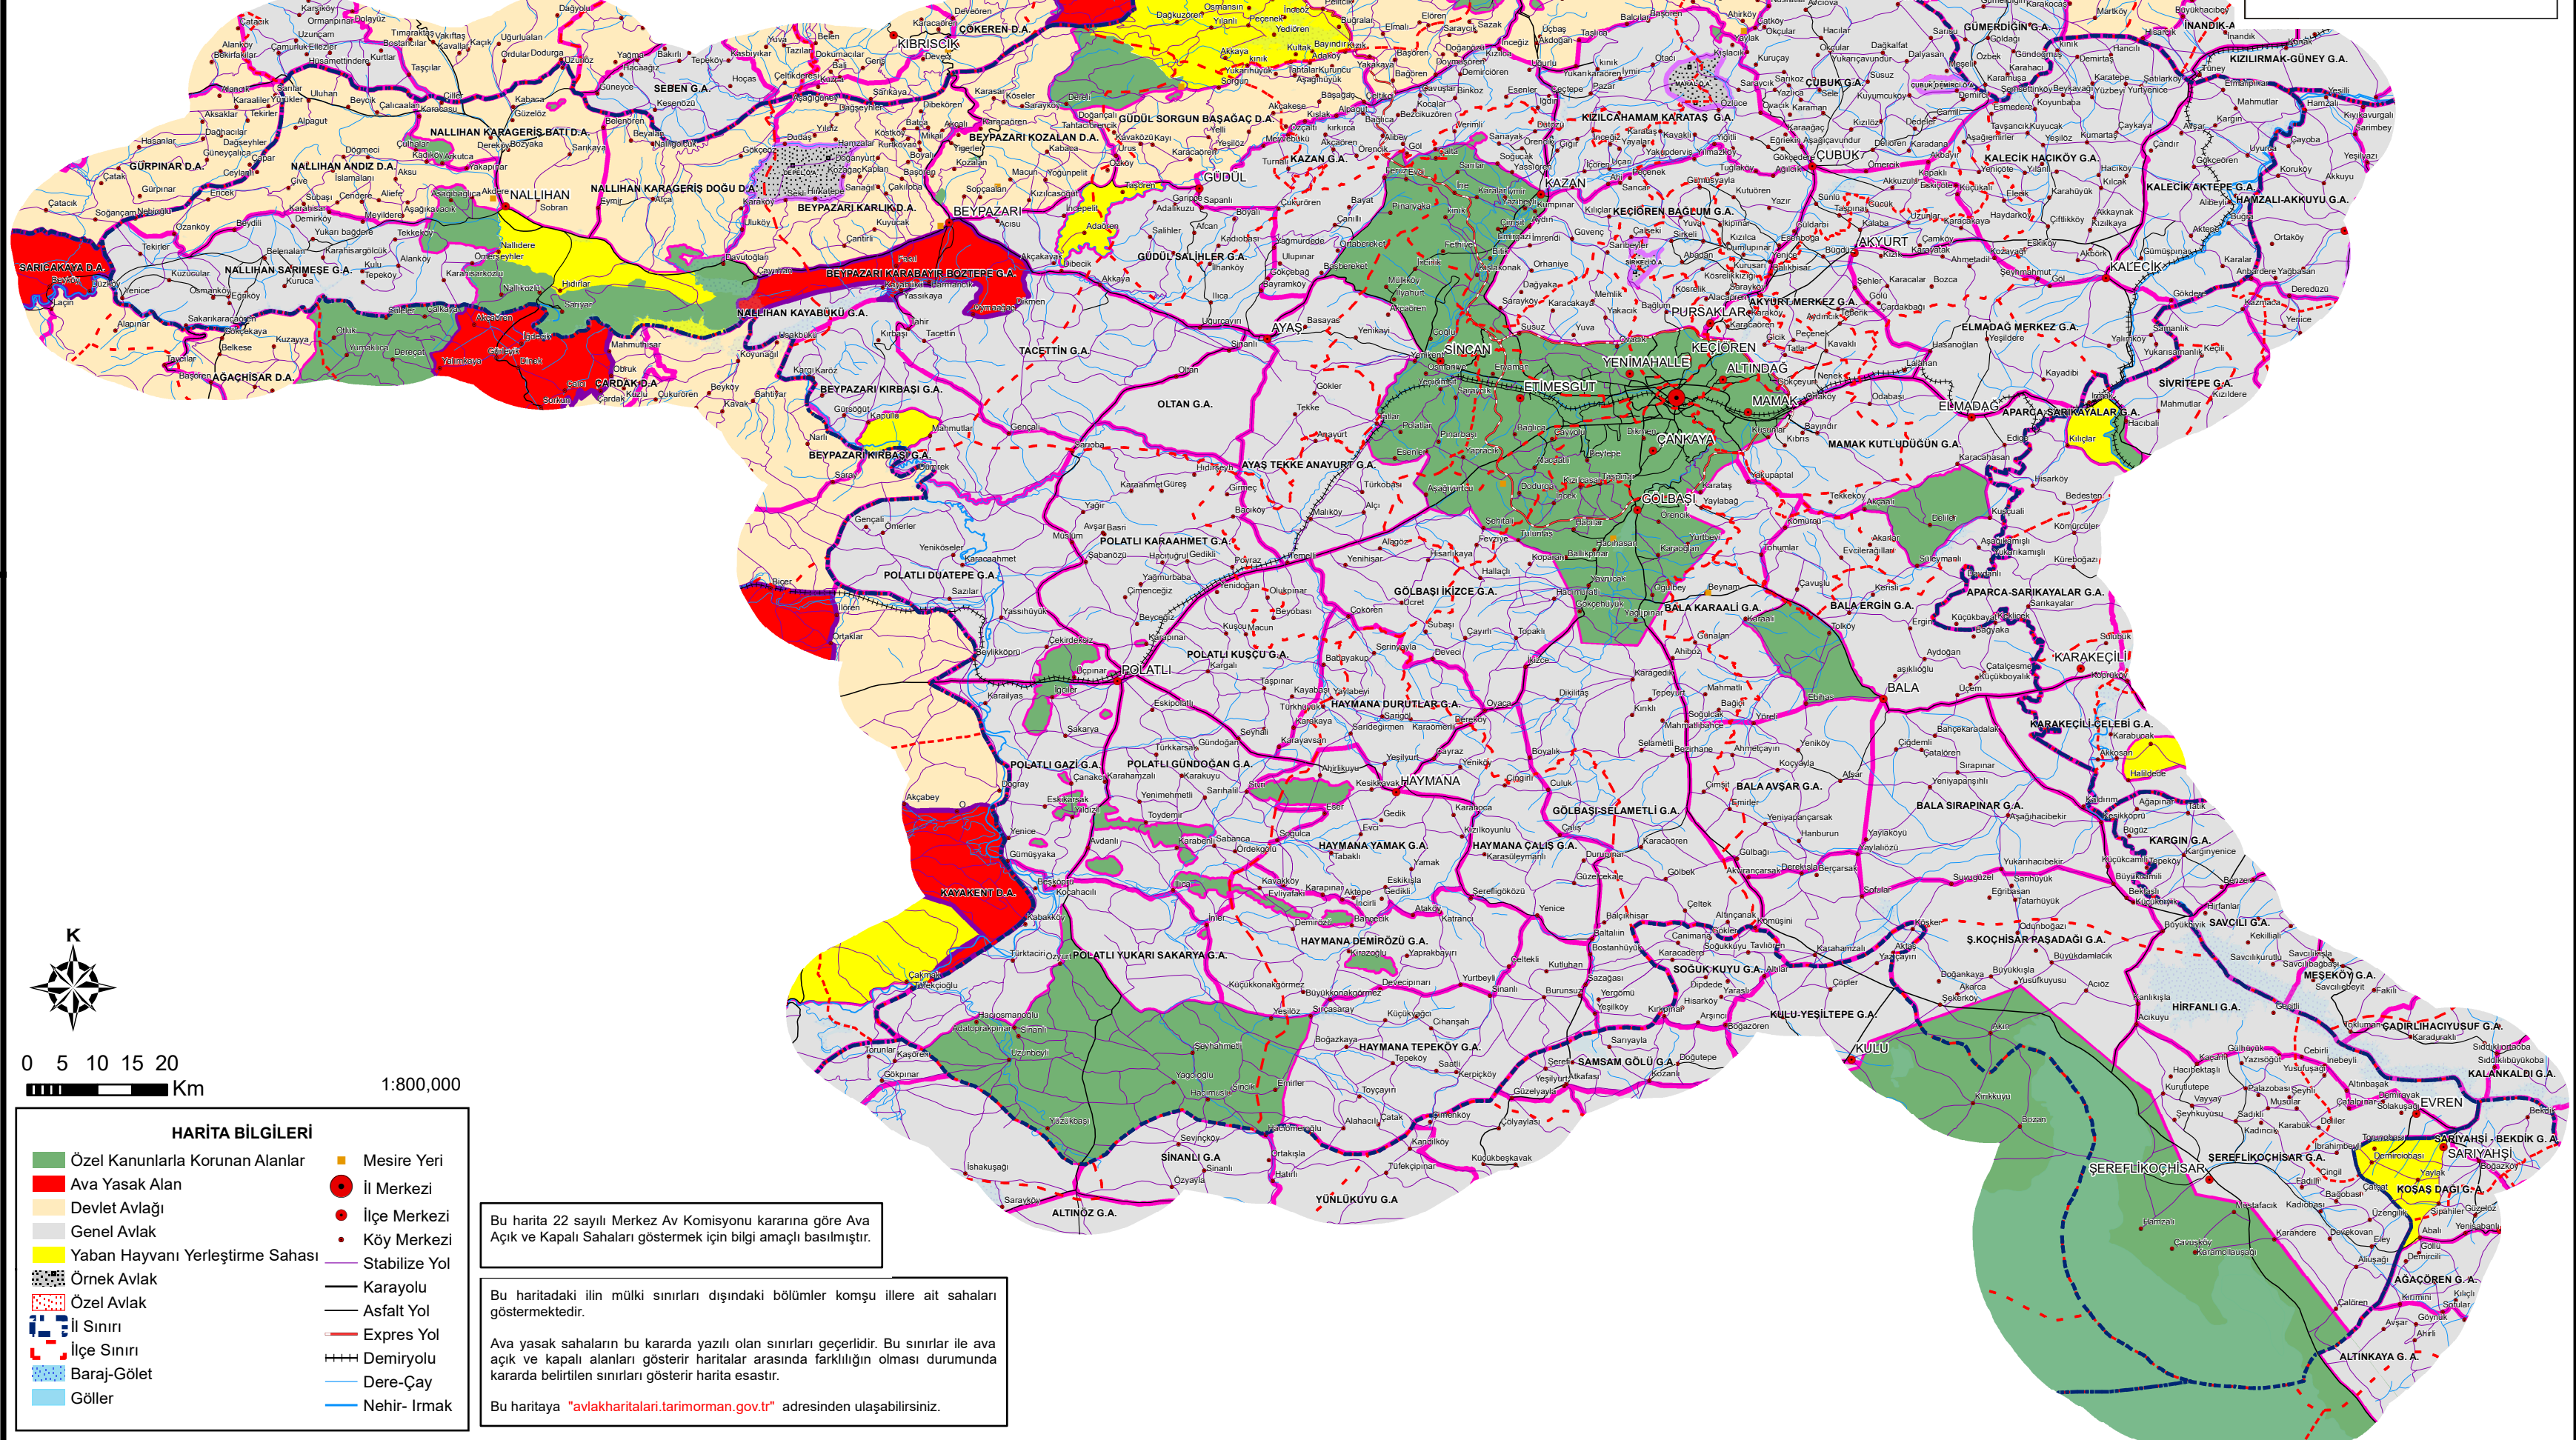

06 ANKARA AVLAKLAR HARİTASI (2023-2024)

T.C. TARIM VE ORMAN BAKANLIĞI

milliparklar.gov.tr

Tek tuşla izin
Kendi izini kendin al

0 5 10 15 20
Km

1:800,000

HARİTA BİLGİLERİ

- Özel Kanunlarla Korunan Alanlar
- Ava Yasak Alan
- Devlet Avlağı
- Genel Avlak
- Yaban Hayvanı Yerleşme Sahası
- Örnek Avlak
- Özel Avlak
- İl Sınırı
- İlçe Sınırı
- Baraj-Gölet
- Göller
- Mesire Yeri
- İl Merkezi
- İlçe Merkezi
- Köy Merkezi
- Stabilize Yol
- Karayolu
- Asfalt Yol
- Expres Yol
- Demiryolu
- Dere-Çay
- Nehir - İrmak

Bu harita 22 sayılı Merkez Av Komisyonu kararına göre Ava Açık ve Kapalı Sahaları göstermek için bilgi amaçlı basılmıştır.

Bu haritadaki ilin mülki sınırları dışındaki bölümler komşu illere ait sahaları göstermektedir.

Ava yasak sahaların bu haritada yazılı olan sınırları geçerlidir. Bu sınırlar ile ava açık ve kapalı alanları gösterir haritalar arasında farklılık olması durumunda kararda belirtilen sınırları gösterir harita esastır.

Bu haritaya "avlakharitalari.tarimorman.gov.tr" adresinden ulaşabilirsiniz.